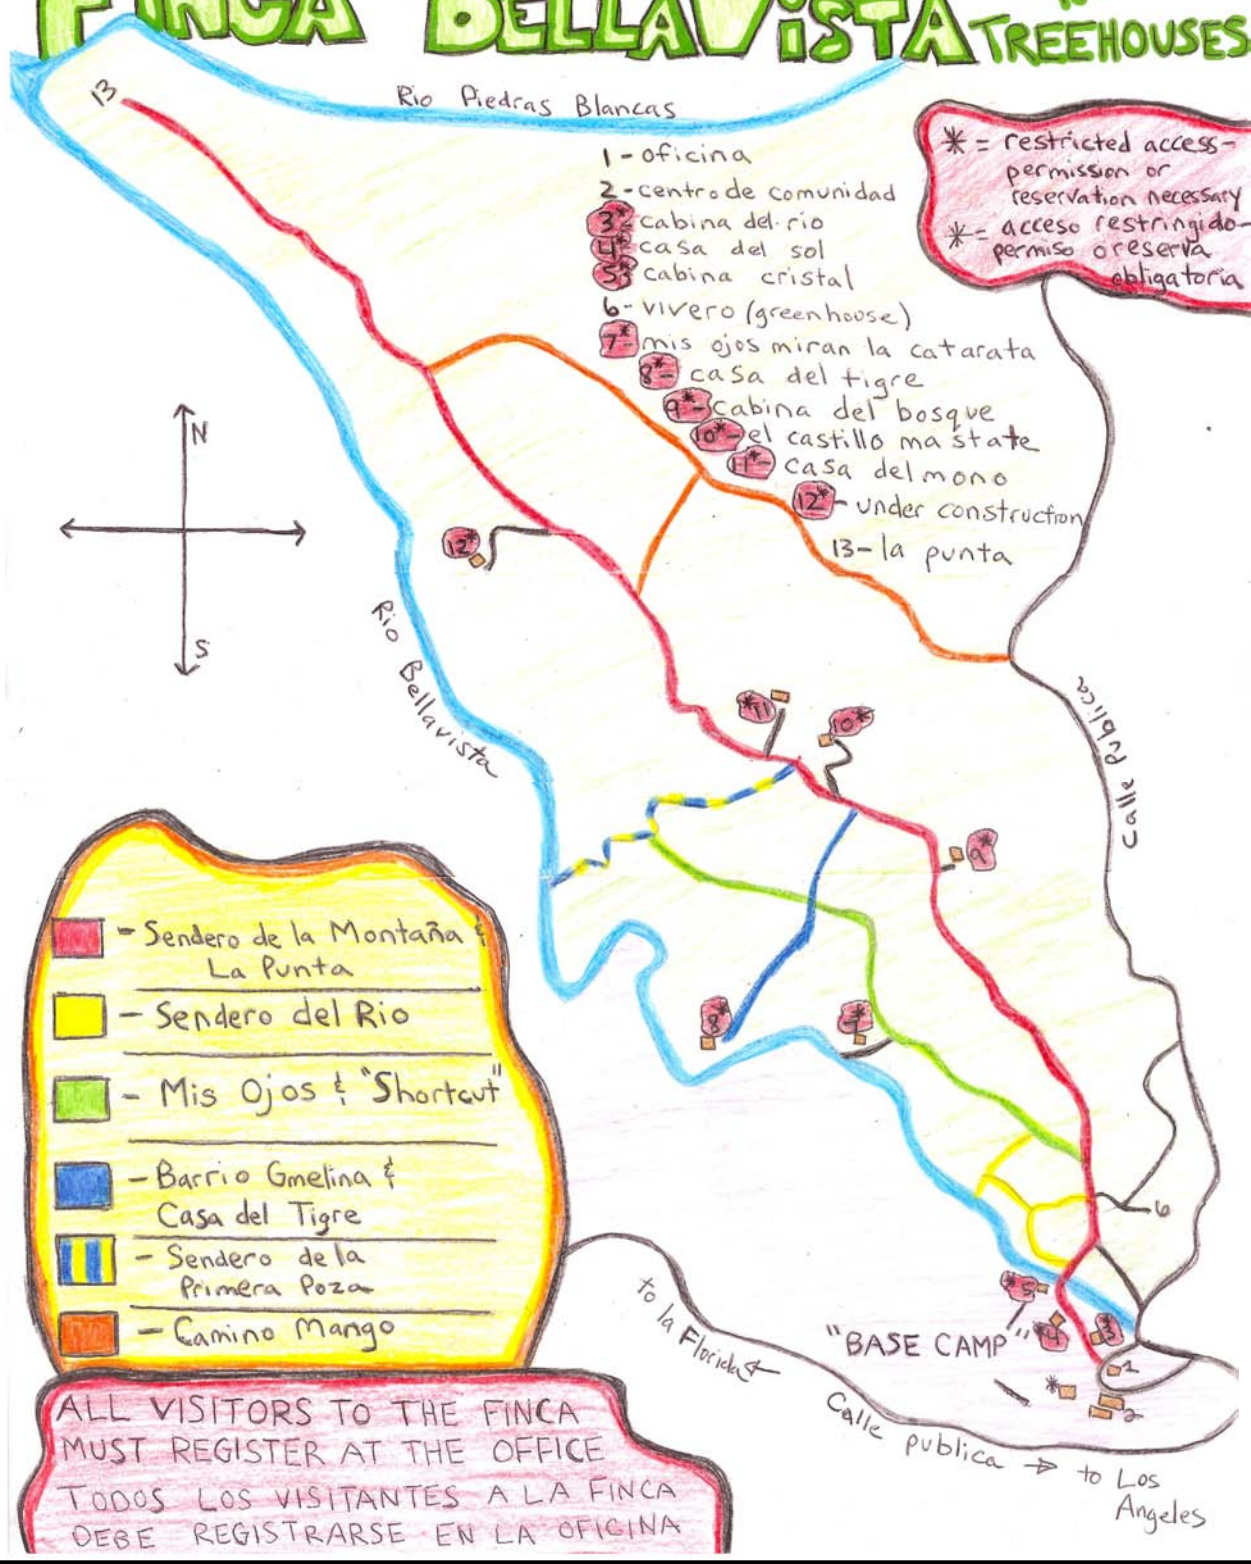

FINCA BELLAVISTA TRAILS -N- TREEHOUSES

- 1 - oficina
- 2 - centro de comunidad
- 3* - cabina del rio
- 4* - casa del sol
- 5* - cabina cristal
- 6 - vivero (greenhouse)
- 7* - mis ojos miran la catarata
- 8* - casa del tigre
- 9* - cabina del bosque
- 10* - el castillo ma state
- 11* - casa del mono
- 12* - under construction
- 13 - la punta

* = restricted access - permission or reservation necessary
 * = acceso restringido - permiso o reserva obligatoria

- Sendero de la Montaña & La Punta
- Sendero del Rio
- Mis Ojos & "Shortcut"
- Barrio Gmelina & Casa del Tigre
- Sendero de la Primera Poza
- Camino Mango

ALL VISITORS TO THE FINCA MUST REGISTER AT THE OFFICE
 TODOS LOS VISITANTES A LA FINCA DEBE REGISTRARSE EN LA OFICINA

to la Florida ←
 "BASE CAMP"
 Calle publica → to Los Angeles